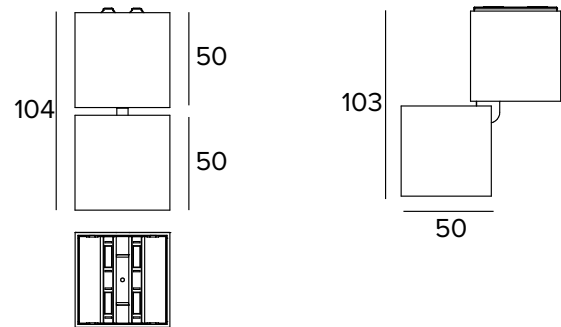

Alle Daten auf der Maßzeichnung sind in mm angegeben.

LICHTQUELLE

Hocheffiziente COB-LED Ra90.

Die Energieeffizienzklasse des Produkts: F

Nennleistung: 6,9W

Nenn-Lichtstrom: 842lm

Farbwiedergabeindex: 90

Rf: 92

Rg: 99

Ähnliche Farbtemperatur: 2700K

SDCM: 2

Lebensdauer (L80/B10): >50000h tq +25°C

BELEUCHUNGSTECHNISCHE MERKMALE

Optisches System bestehend aus spiegelndem, anodisiertem Aluminium, Linse Lens Vector (Linse aus Glas mit Flüssigkristallen, die die Lichtstreuung und den Abstrahlwinkel durch elektronische Steuerung regeln) und holographischem Filter; UGR<22 (EN12464-1).

Optik: DBS

Abstrahlwinkel: FL-MWFL

Optische Effizienz: Siehe Fotometrien

Leuchten-Lichtstrom: Siehe Fotometrien

Lichtausbeute: Siehe Fotometrien

Fotobiologische Sicherheit: Risikogruppe 1 (RG 1 = geringes Risiko)

MECHANISCHE MERKMALE

Gehäuse aus weiß lackiertem Druckguss-Aluminium. Ausrichtbare Leuchte, 50x50mm. Ausrichtungsmöglichkeit des Gehäuses um 0° +90° auf vertikaler und 358° auf horizontaler Ebene.

Farbe und Oberfläche: Kreideweiß

Abmessungen: 50x50mm

Gewicht: 0,209Kg

Version: SCHWENKBAR CASAMBI

Schutzart: IP20

ELEKTRISCHE MERKMALE

Leistungsaufnahme der Leuchte: 8W

Betriebsgerät: 48Vdc

Schutzklasse: SCHUTZKLASSE 3

Klasse F: JA

Umgebungstemperaturen: 0°C / +25°C

INSTALLATION

Extrem schnelles, vielseitiges und einfaches System zur mechanischen Befestigung und Stromversorgung über Magnete, die bei allen Versionen die Funktion haben, die Leuchte auf der Power Track-Schiene zu halten und das Produkt mit Strom zu versorgen.

HINWEISE

Version mit DBS-Technologie (Dynamic Beam Shaper). Die 110-277Vac Version ist auf Anfrage erhältlich. Inbetriebnahme des Steuerungssystems über eine kostenlose APP; der Einsatz eines spezialisierten Technikers kann auf Anfrage angeboten werden.

GARANTIE

5 Jahre.

HINWEISE

Leuchte für die Entsorgung/Recycling am Ende der Lebensdauer konzipiert. Austauschbare (nur LED) Lichtquelle durch einen Fachmann. Austauschbare Vorschaltgeräte durch einen Fachmann.

Aus Gründen der technologischen Entwicklung der elektronischen Bauteile unterliegen die aufgeführten Daten eventuellen Aktualisierungen. Daher muss bei der Bestellung eine Bestätigung angefordert werden. Der Lichtstrom und die elektrische Leistung weisen einen Toleranzbereich von +/-10% im Vergleich zum angezeigten Wert auf. Tq bei +25 °C auf (CIE 121).

Technische Änderungen vorbehalten.

Targetti Sankey S.r.l.
Via Pratese, 164
50145 Firenze - Italy
Tel: +39 055 37911
targetti.com
targetti@targetti.com

CCIAA Firenze
Share Capital:
€ 500.000,00
VAT N. (IT):
01537660480
R.E.A.: FI-275656

TARGETTI